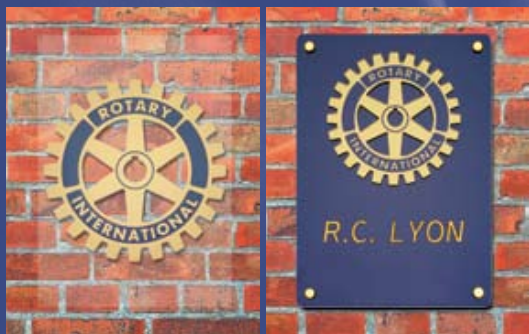

3200

3201

3202

3203

9003

6812

8111

3994

6948

3997

6947

2109

5462

3566

THE ROTARY COLLECTION

INSIGNIA®