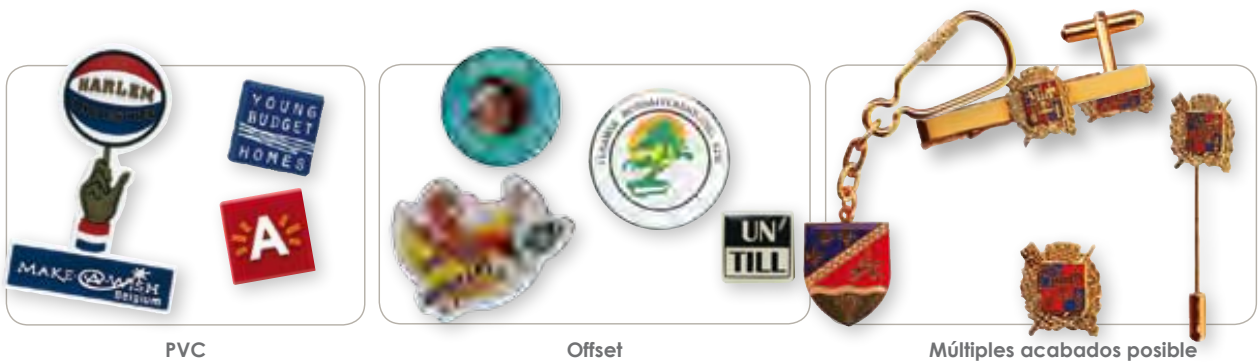

BNX03214
90 x 58 mm

BNX03211
95 x 80 mm

BLS03260

Elementos de amarre con la tira de PVC

BLS03262

Pins

- Insignias con su logotipo en diversas técnicas: esmalte suave, esmalte sintético y offset.
- Varios tipos de bloqueo: mariposa, tornillo o perno.
- Se puede utilizar como un alfiler, alfiler de corbata o llavero.
- A partir de 100 piezas.